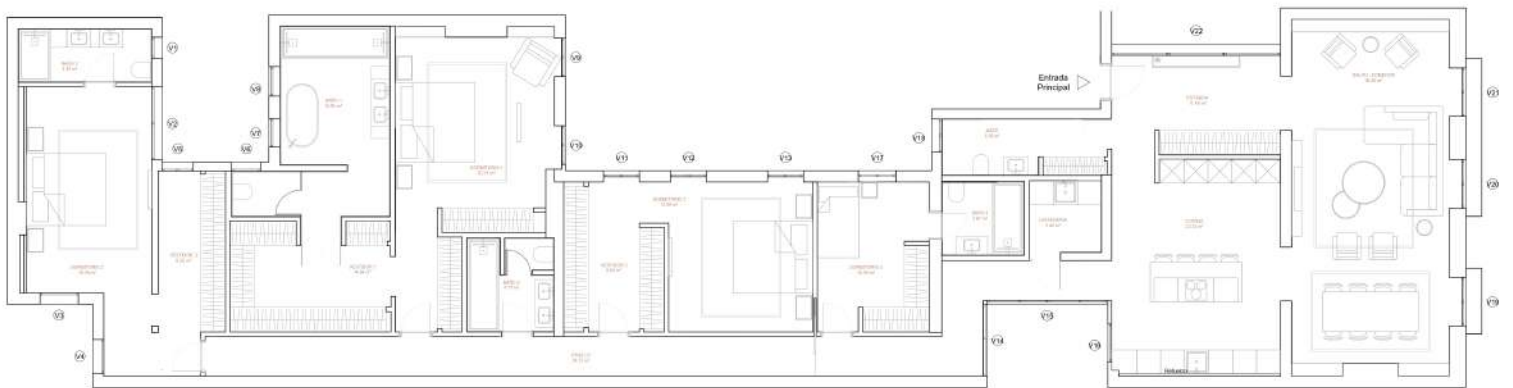

EN VENTA
AYALA 19

Descripción inmueble

311 m²

4 Habs.

5 baños

Vivienda totalmente reformada de aproximadamente 311 m², distribuidas en 4 habitaciones y 5 baños, ubicada en la tercera planta, en el barrio de Recoletos, distrito Salamanca.

La finca tiene ascensor y portero físico y el inmueble tiene trastero.

Superficie Construida (con comunes) : 311 m²

Altura (planta) : 3ª

Orientación : Sur

Situación : Exterior

PLANO

Sujeto a modificaciones

Puntos de interés