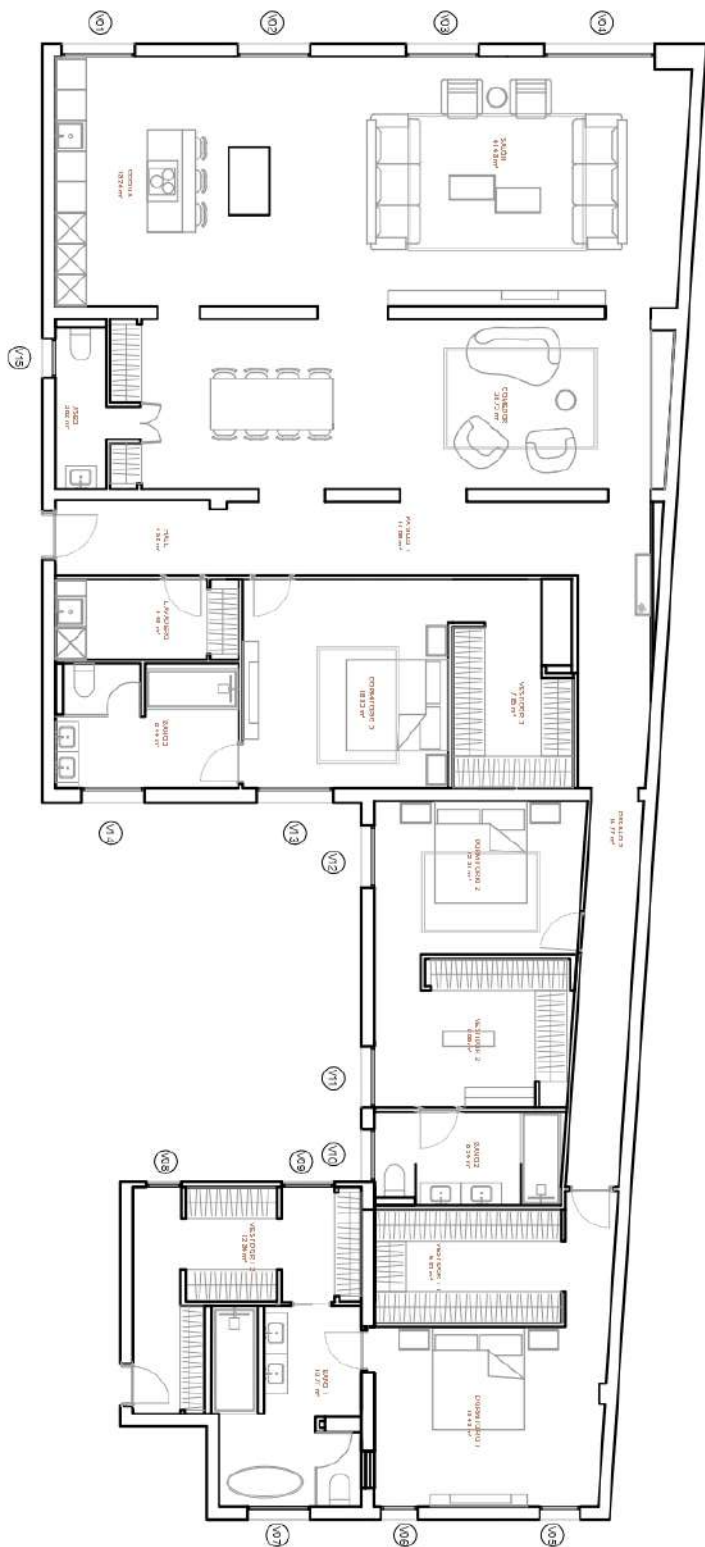

EN VENTA

SANTA ENGRACIA 15

Descripción inmueble

322 m²

3 Habs.

4 baños

Vivienda totalmente reformada de aproximadamente 322m², distribuidas en 3 habitaciones y 4 baños, ubicada en la quinta planta, en el barrio de Trafalgar, distrito Chamberí.

La finca tiene ascensor y portero físico.

Superficie Construida (con comunes) : 322 m²

Altura (planta) : 5^a

Orientación : Este

Situación : Exterior

PLANO

Entorno

Puntos de interés